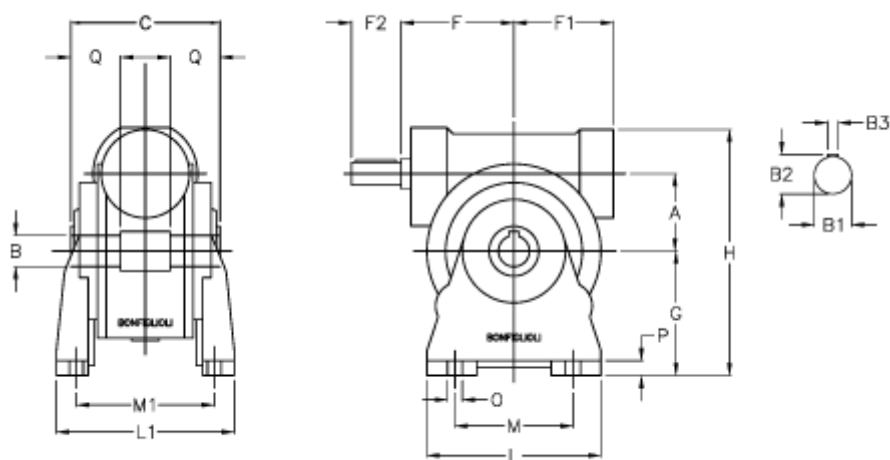

Varenummer: 3901250060200  
 Beskrivelse: Snekkegear med fri indgangsaksel  
 VF 250A-60-HS

## Mål

a	= 250.0	F1	= 318	P	= 30
B	= 110	g	= 380	Q	= 85.0
B1 E7	= 55	H	= 750		
B2	= 59.0	L	= 520		
B3 H9	= 16	L1	= 380		
Betegnelse	= VF 250A-xx-HS	m	= 400		
C	= 320	M1	= 310.0		
F	= 276.0	O	= 33.0		